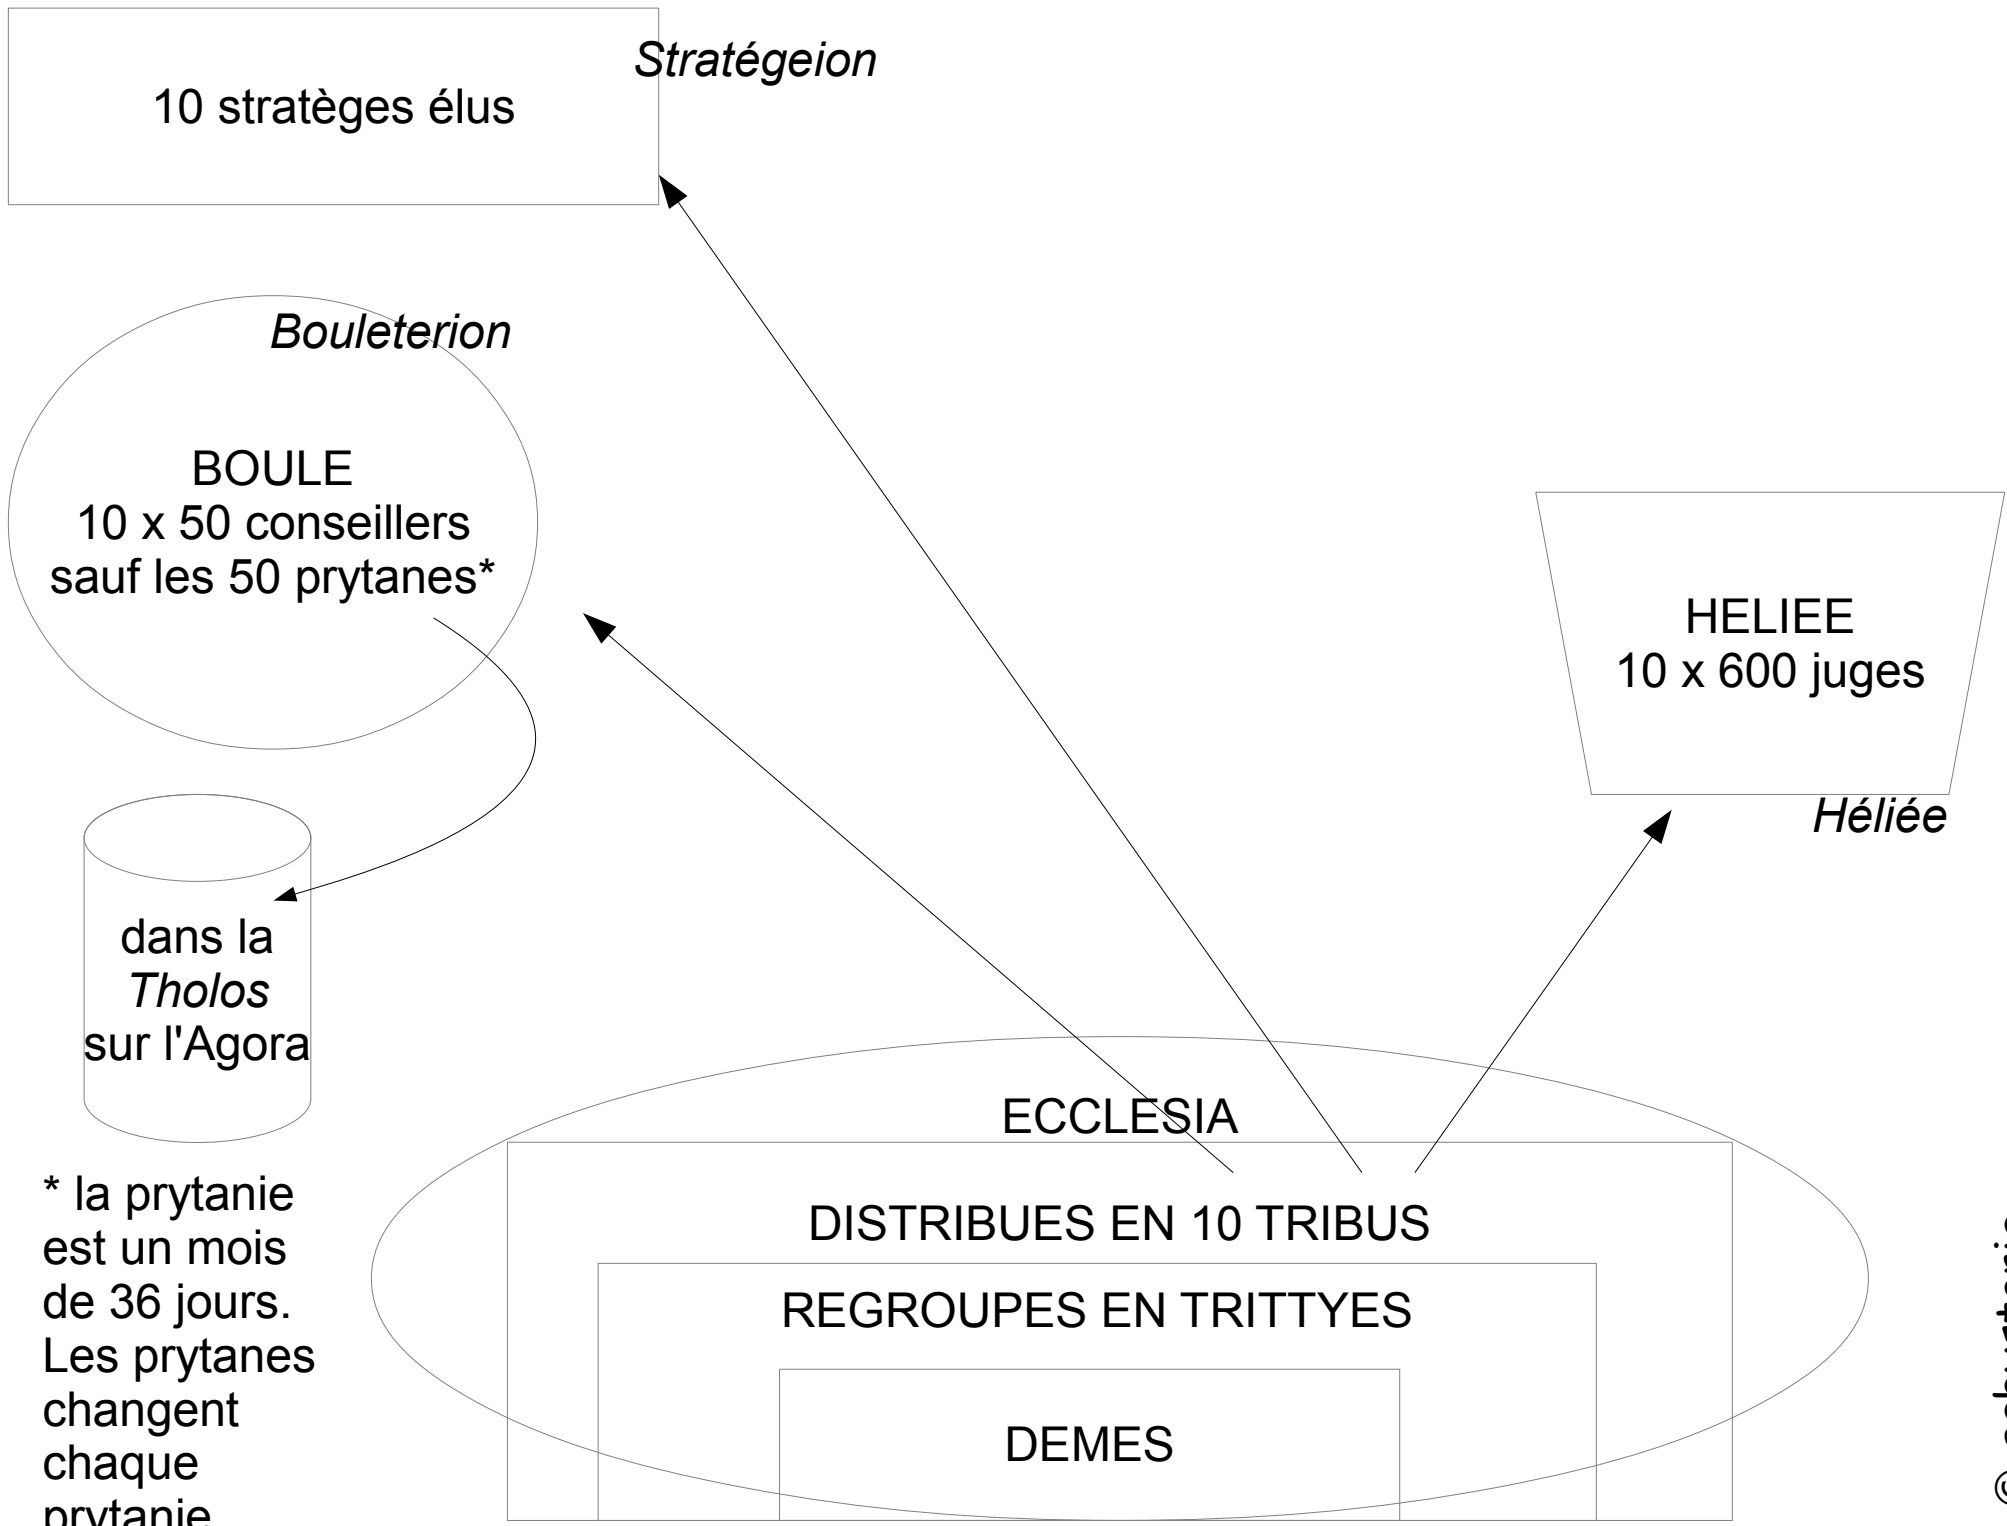

ECCLESIA

Bouleterion

BOULE
10 x 50 conseillers
sauf les 50 prytanes*

dans la
Tholos
sur l'Agora

* la prytanie
est un mois
de 36 jours.
Les prytanes
changent
chaque
prytanie....

ECCLESIA

DISTRIBUES EN 10 TRIBUS

REGROUPES EN TRITTYES

DEMES

Stratègeion

10 stratèges élus

Bouleterion

BOULE
10 x 50 conseillers
sauf les 50 prytanes*

dans la
Tholos
sur l'Agora

HELIEE
10 x 600 juges

Héliée

ECCLESIA

DISTRIBUES EN 10 TRIBUS

REGROUPES EN TRITTYES

DEMES

* la prytanie est un mois de 36 jours. Les prytanes changent chaque prytanie....

* la prytanie est un mois de 36 jours. Les prytanes changent chaque prytanie....