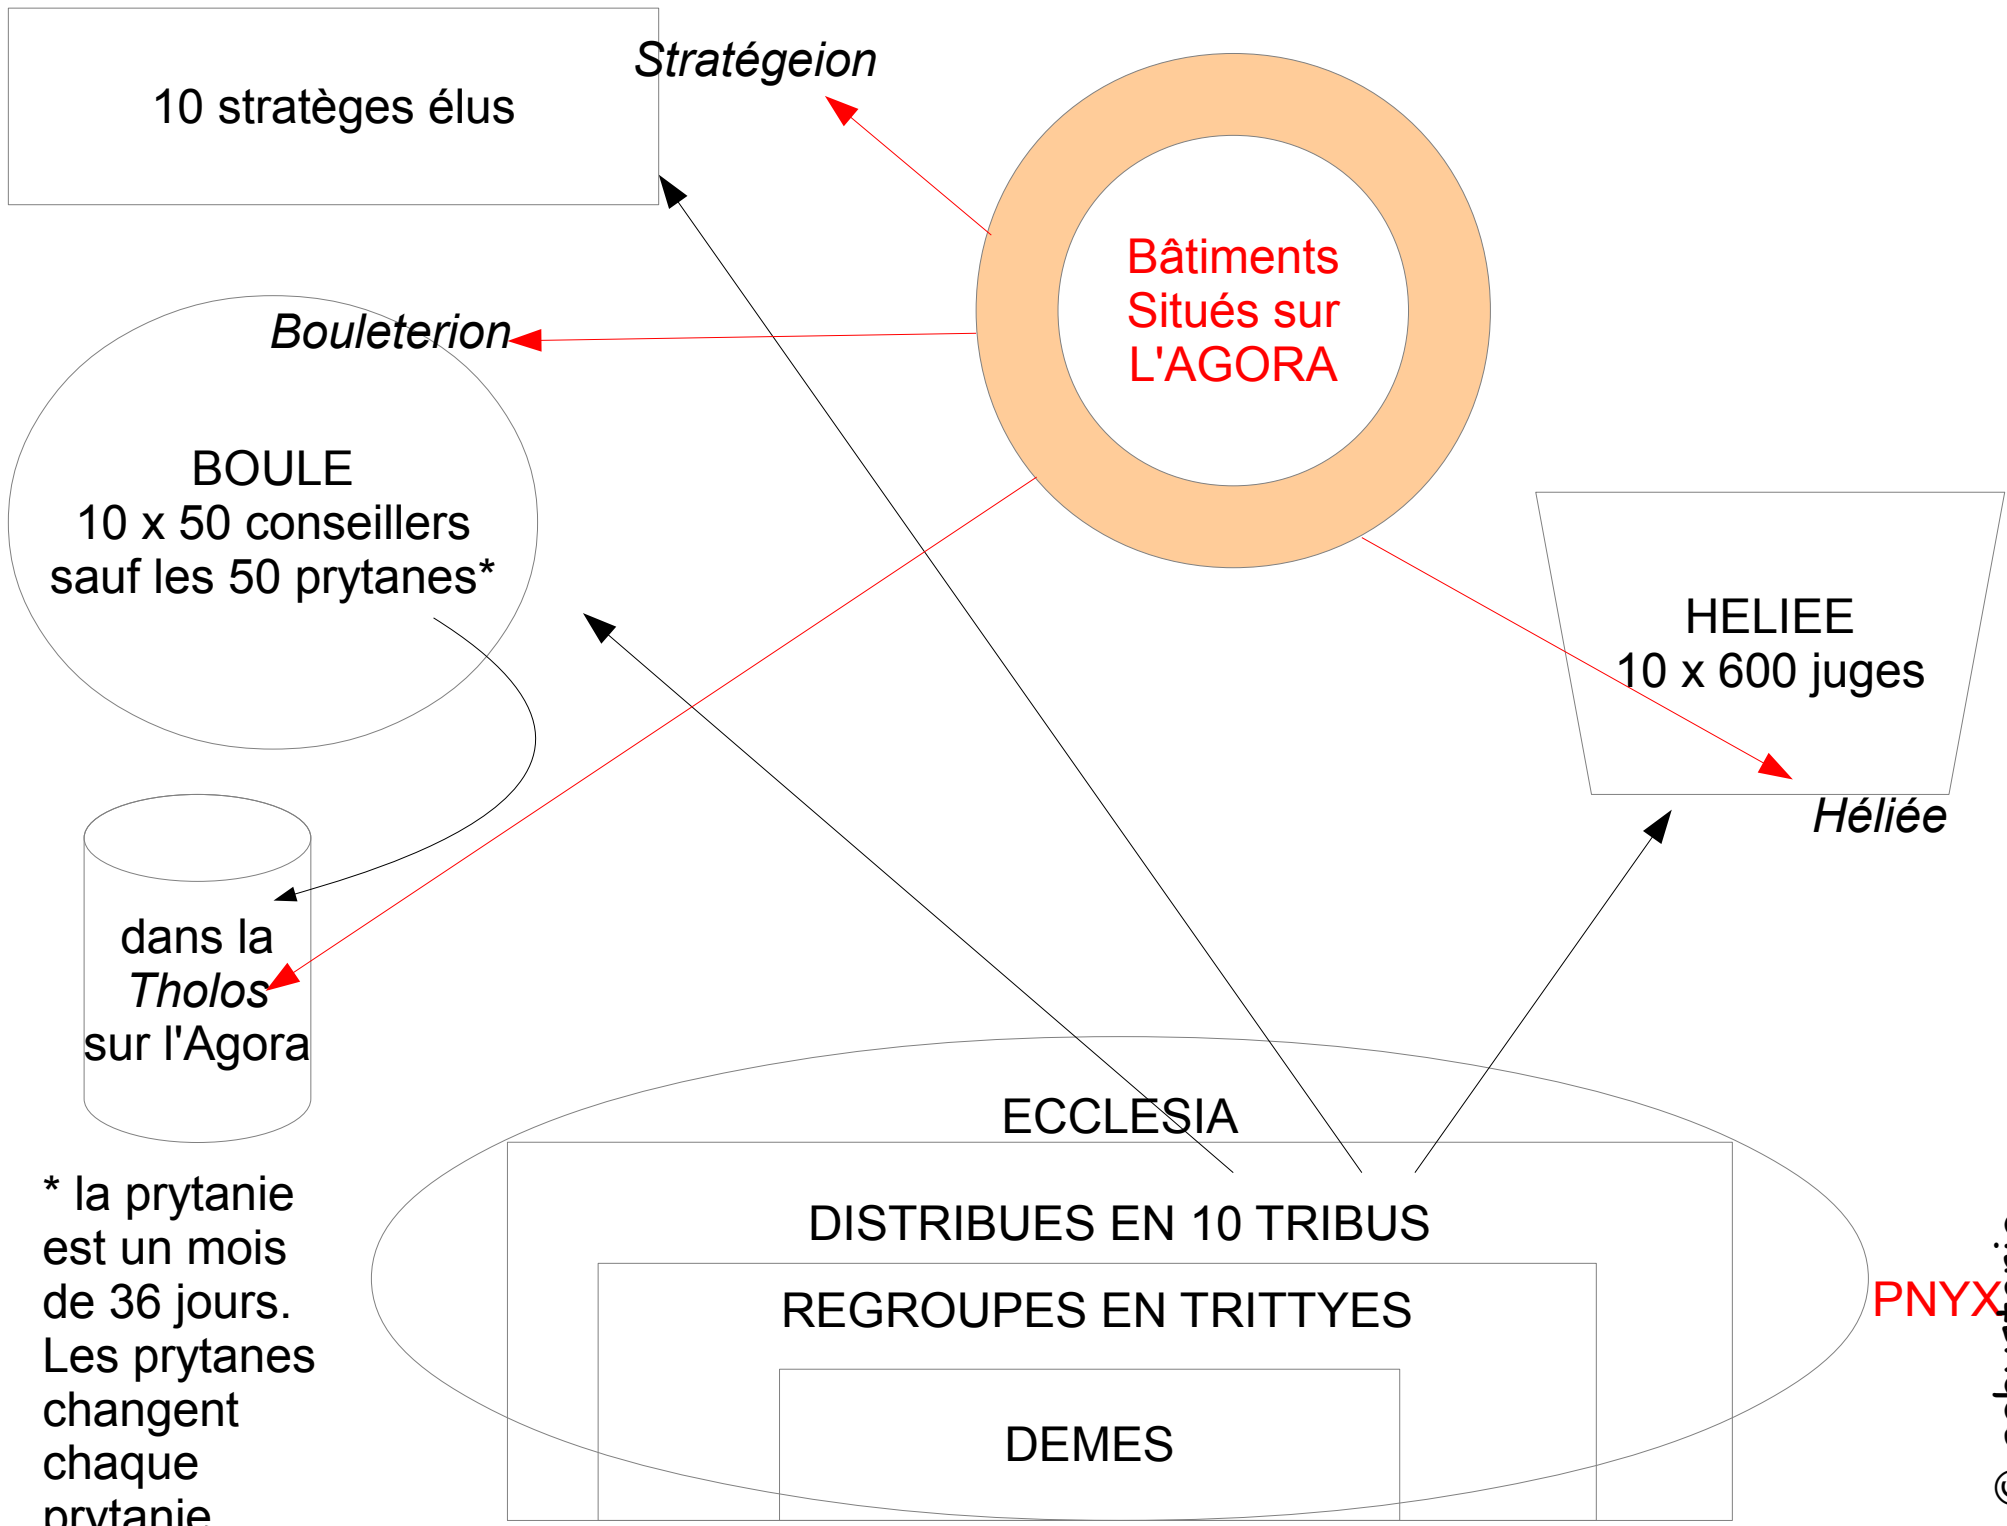

ECCLESIA

Bouleterion

BOULE
10 x 50 conseillers
sauf les 50 prytanes*

dans la
Tholos
sur l'Agora

* la prytanie
est un mois
de 36 jours.
Les prytanes
changent
chaque
prytanie....

ECCLESIA

DISTRIBUES EN 10 TRIBUS

REGROUPES EN TRITTYES

DEMES

Stratègeion

10 stratèges élus

Bouleterion

BOULE
10 x 50 conseillers
sauf les 50 prytanes*

dans la
Tholos
sur l'Agora

HELIEE
10 x 600 juges

Héliée

ECCLESIA

DISTRIBUES EN 10 TRIBUS

REGROUPES EN TRITTYES

DEMES

* la prytanie est un mois de 36 jours. Les prytanes changent chaque prytanie....

* la prytanie est un mois de 36 jours. Les prytanes changent chaque prytanie....