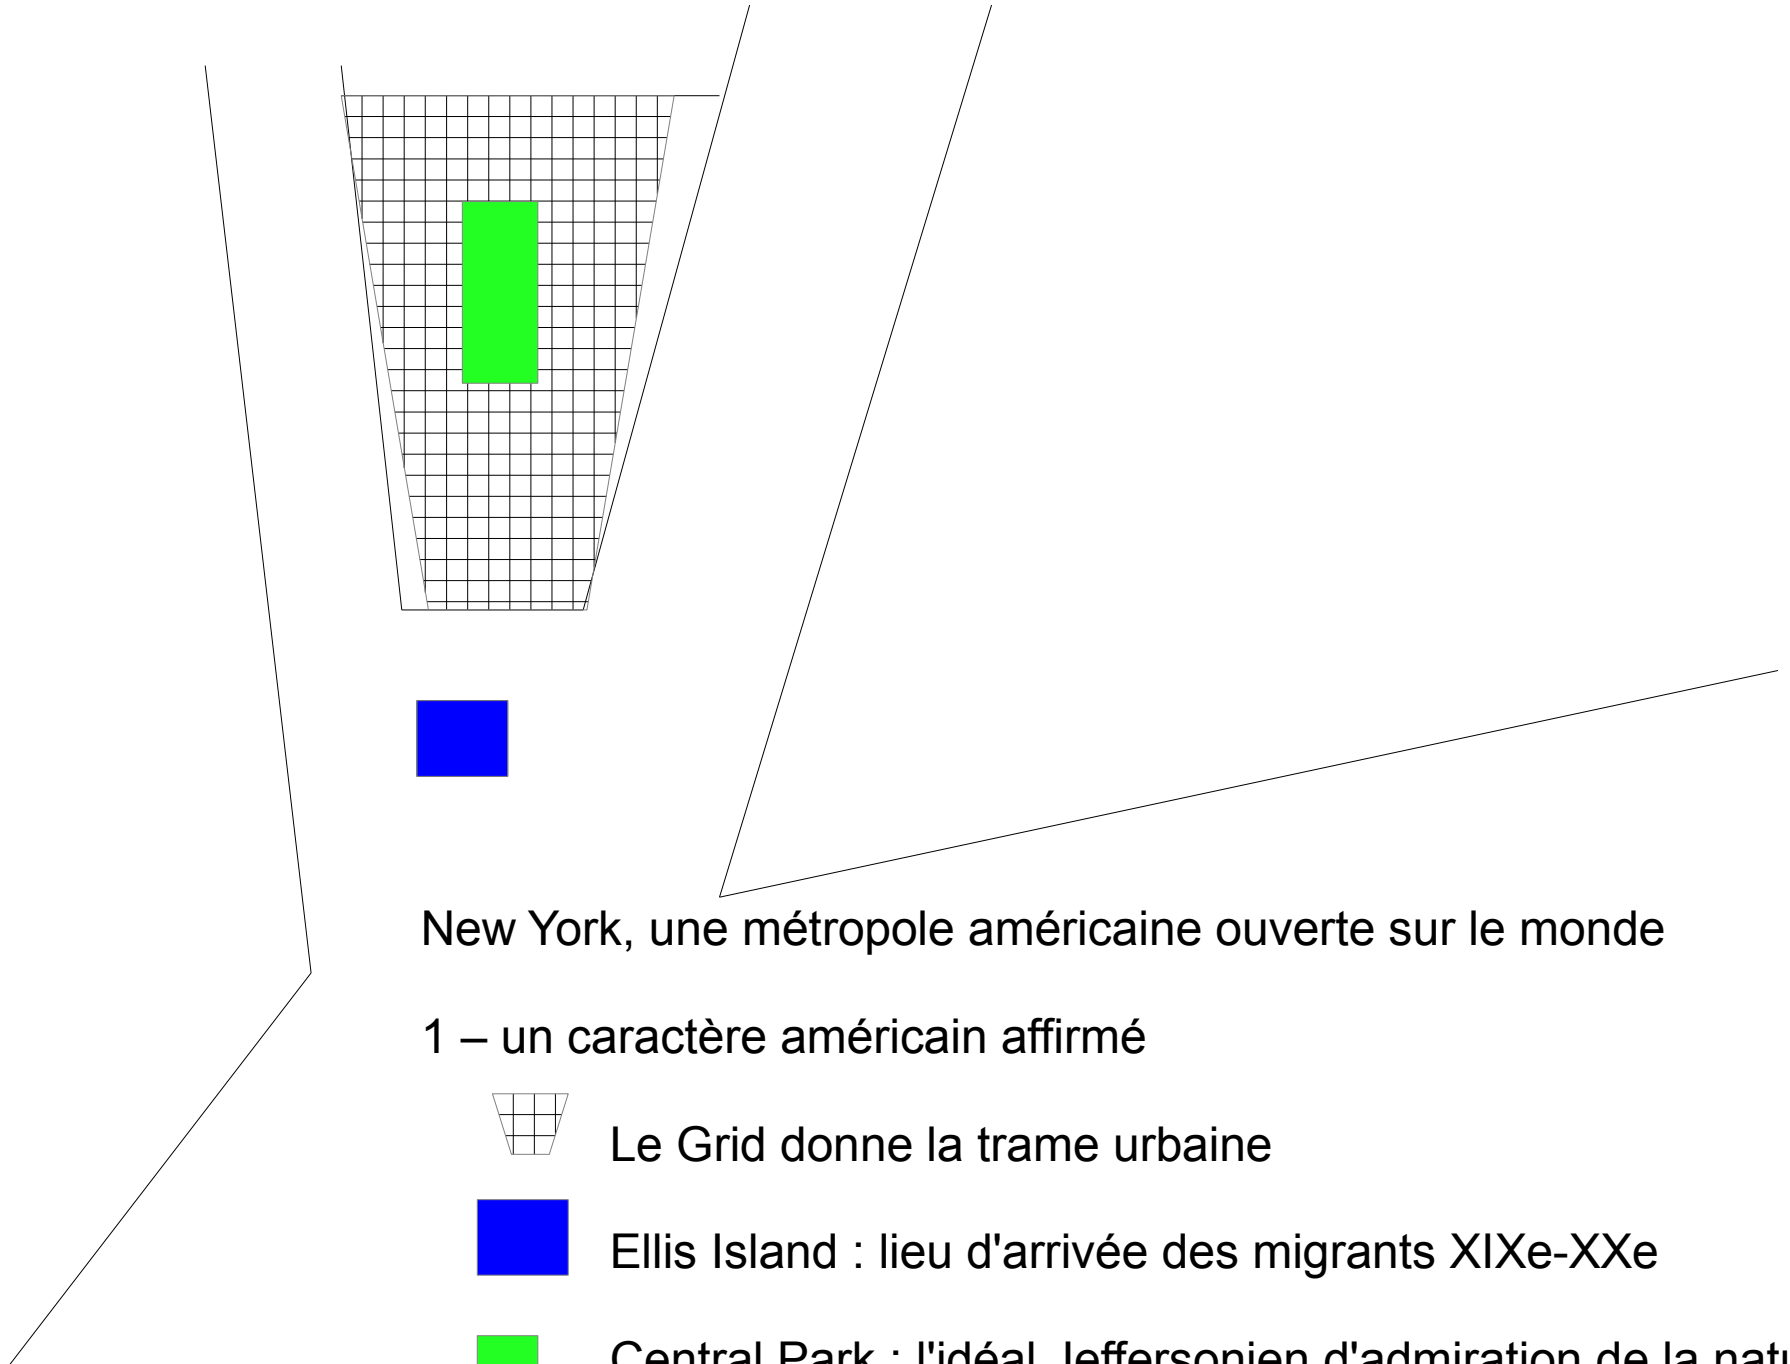

# NEW YORK METROPOLE MONDIALE

MANHATTAN

Hudson

East River

LONG ISLAND

NEW  
JERSEY

ELLIS ISLAND

*Le contexte .....*

# NEW YORK METROPOLE MONDIALE

New York, une métropole américaine ouverte sur le monde

1 – un caractère américain affirmé

Le Grid donne la trame urbaine

Ellis Island : lieu d'arrivée des migrants XIXe-XXe

Central Park : l'idéal Jeffersonien d'admiration de la nature  
La met au cœur de la ville -

# NEW YORK METROPOLE MONDIALE